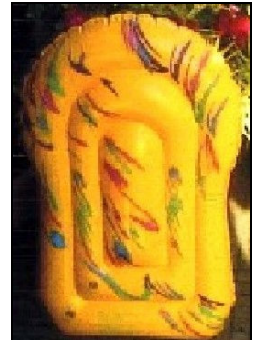

ACCESSORI PISCINA

TAVOLETTA NIPON

TAVOLETTA IMBEMA

AQUANOODLES

POOLBUOYS

LIFE JACKET

SALVAGENTE MUTANDINA

SALVAGENTE ART. 10015

BRACCIOLI 970 NORMA DIN

BRACCIOLI ARROTOLABILI

TAVOLETTA SURF

TAPPAORECCHIE

STRINGINASO

BORSA SPORTIVA

BORSA CUSCINO

AQUANOODLES GONFIABILI