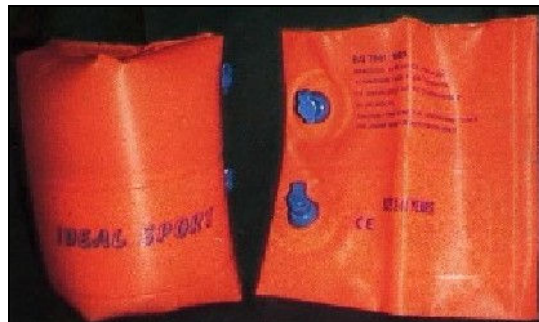

ACCESSORI PISCINA

TAVOLETTA NIPON

TAVOLETTA IMBEMA

AQUANOODLES

POOLBUOYS

LIFE JACKET

SALVAGENTE MUTANDINA

SALVAGENTE ART. 10015

BRACCIOLI 970 NORMA DIN

BRACCIOLI ARROTOLABILI

TAVOLETTA SURF

TAPPAORECCHIE

STRINGINASO

BORSA SPORTIVA

BORSA CUSCINO

AQUANOODLES GONFIABILI